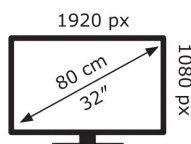

32LFA120D

Potrzebujesz telewizor do niedużego salonu, a może do sypialni?

Manta 32LFA120D to idealny telewizor do sypialni lub pokoju dziecka. Dzięki zastosowaniu matrycy o rozdzielczości FullHD (1920 x 1080) możesz oglądać wyświetlany obraz już z odległości 140 centymetrów. Dzięki zastosowaniu nowego systemu operacyjnego Android 9, możesz w łatwy sposób przeglądać na telewizorze zawartość stron internetowych czy oglądać filmy z You Tube czy Netflix'a bez konieczności kłopotliwego podpinania komputera. Jego kompaktowy rozmiar oraz możliwość zawieszenia na ścianie sprawiają, że idealnie sprawdzi się nawet w niedużym pokoju.

2019/2013

Dane techniczne

PRZEKĄTNA EKRANU:	32"/80 cm	GNIAZDA:	Coaxial x1, RF x1, USB x2, Earphone x1, HDMI x2, VGA x1, Mini YPbPr in x1, PC Audio in x1, Mini AV x1, RJ45 x1
TYP EKRANU:	DLED	STANDARD VESA:	200x100
ROZDZIELCZOŚĆ:	1920x1080 (FHD)	ZUŻYCIE ENERGII W TRYBIE STANDBY:	< 0,5W
CZAS REAKCJI MATRYCY:	8,5 ms	ZUŻYCIE ENERGII W TRYBIE ON:	36W
SYSTEM ODBIORU TC:	DVB-T2/T/C	ROZNE ZUŻYCIE ENERGII:	52kWh
ANDROID:	9.0	KLASA ENERGETYCZNA:	A
WIFI:	TAK	WYMIAR Z PODSTAWA:	729.7 x 200.5 x 468.1
FORMAT OBRAZU:	16:9	WYMIARY BEZ PODSTAWY:	729.7 x 84.2 x 429.9
KONTRAST STATYCZNY:	3000:1	WAGA:	3.5kg
SYSTEM DŹWIĘKU:	BG, DK, I, L/L/MN, NICAM/A2	ZASILANIE:	AC 180-240V 50/60Hz