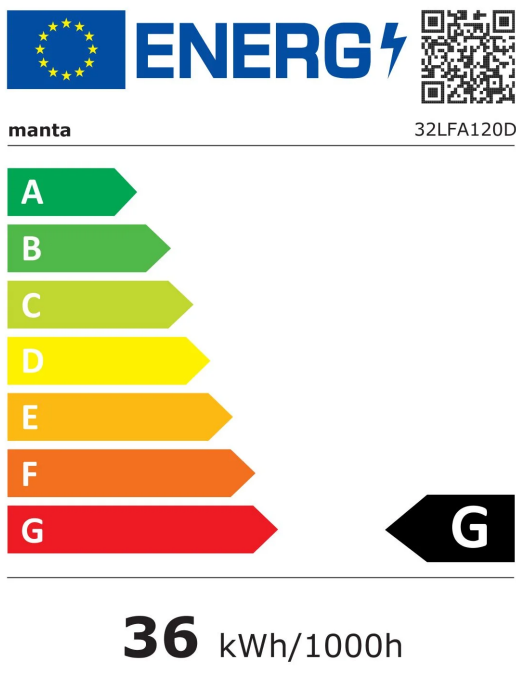

32LFA120D

Potrzebujesz telewizor do niedużego salonu, a może do sypialni?

Manta 32LFA120D to idealny telewizor do sypialni lub pokoju dziecka. Dzięki zastosowaniu matrycy o rozdzielczości FullHD (1920 x 1080) możesz oglądać wyświetlany obraz już z odległości 140 centymetrów. Dzięki zastosowaniu nowego systemu operacyjnego Android 9, możesz w łatwy sposób przeglądać na telewizorze zawartość stron internetowych czy oglądać filmy z You Tube czy Netflix'a bez konieczności kłopotliwego podpinania komputera. Jego kompaktowy rozmiar oraz możliwość zawieszenia na ścianie sprawiają, że idealnie sprawdzi się nawet w niedużym pokoju.

2019/2013

Dane techniczne

PRZEKĄTNA EKRANU:	32"/80 cm	GNIAZDA:	Coaxial x1, RF x1, USB x2, Earphone x1, HDMI x2, VGA x1, Mini YPbPr in x1, PC Audio in x1, Mini AV x1, RJ45 x1
TYP EKRANU:	DLED	STANDARD VESA:	200x100
ROZDZIELCZOŚĆ:	1920x1080 (FHD)	ZUŻYCIE ENERGII W TRYBIE STANDBY:	< 0,5W
CZAS REAKCJI MATRYCY:	8,5 ms	ZUŻYCIE ENERGII W TRYBIE ON:	36W
SYSTEM ODBIORU TC:	DVB-T2/T/C	ROZNE ZUŻYCIE ENERGII:	52kWh
ANDROID:	9.0	KLASA ENERGETYCZNA:	A
WIFI:	TAK	WYMIAR Z PODSTAWA:	729.7 x 200.5 x 468.1
FORMAT OBRAZU:	16:9	WYMIARY BEZ PODSTAWY:	729.7 x 84.2 x 429.9
KONTRAST STATYCZNY:	3000:1	WAGA:	3.5kg
SYSTEM DŹWIĘKU:	BG, DK, I, L/L/MN, NICAM/A2	ZASILANIE:	AC 180-240V 50/60Hz