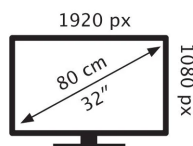

manta

32LFA69D

36 kWh/1000h

2019/2013

Dane techniczne

PRZEKĄTNA EKRANU:	32"/80 cm	ANDROID:	9.0
TYP EKRANU:	DLED	STANDARD VESA:	200x100
ROZDZIELCZOŚĆ:	1920x1080 (FHD)	ZUŻYCIE ENERGII W TRYBIE STANDBY:	< 0,5W
CZAS REAKCJI MATRYCY:	8,5 ms	ZUŻYCIE ENERGII W TRYBIE ON:	36W
SYSTEM ODBIORU TC:	DVB-C/T/T2	ROZNE ZUŻYCIE ENERGII:	52kWh
FORMAT OBRAZU:	16:9	KLASA ENERGETYCZNA:	A
KONTRAST STATYCZNY:	3000:1	WYMIAR Z PODSTAWA:	729.7 x 200.5 x 468.1
SYSTEM DŹWIĘKU:	BG, DK, I, L/L,MN, NICAM/A2	WYMIARY BEZ PODSTAWY:	729.7 x 84.2 x 429.9
SYSTEM ODBIORU DŹWIĘKU:	B/G, D/K,I	WAGA:	3.5kg
GNIAZDA:	Coaxial x1, RF x1, USB x2, Earphone x1, HDMI x2, VGA x1, Mini YPbPr in x1, PC Audio in x1, Mini AV x1, RJ45 x1	ZASILANIE:	AC 180-240V 50/60Hz
		AKCESORIA W ZESTAWIE:	Pilot x1, Baterie x2, Instrukcja obsługi x1, Karta gwarancyjna x1