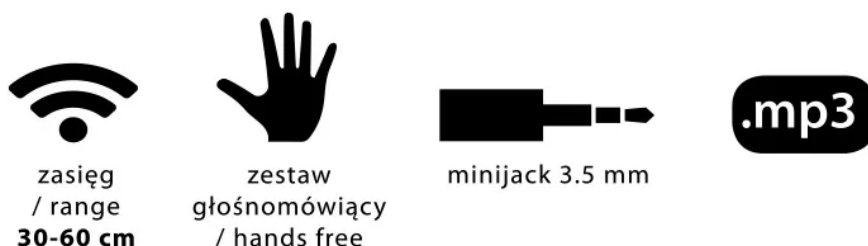

Trasmitter FM FMT005 NINA to niewielkich wymiarów urządzenie umożliwiające przekazywanie muzyki z dowolnego źródła sygnału audio takiego jak smartfon, czy tablet do radia samochodowego za pomocą fal radiowych FM. FMT005 wyposażony jest we wtyk mini Jack umożliwiający podłączenie źródła sygnału. Urządzenie zasilane jest z wbudowanego akumulatora, częstotliwość transmisji sygnału do radia samochodowego można ustalić za pomocą przycisków na obudowie. Na ekranie LCD urządzenia wyświetlana jest częstotliwość pracy oraz poziom naładowania akumulatora.