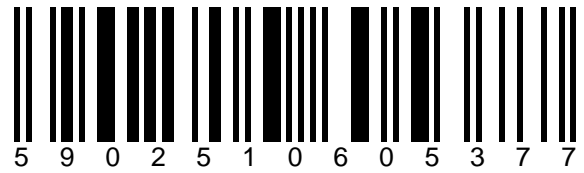

SPK9005 RUBY

Bluetooth	2.0, zasięg do 10m
Cechy Szczególne	Czas pracy na baterii 3-4h
Gniazda	Micro-USB
Moc Wyjściowa	3 W x 2
Pasma Przenoszenia	90Hz-20KHz
Rozmiar Głośnika	40 mm
Wbudowany Mikrofon	Tak
Wymiary	125 x 60 x 60 mm
Zasilanie	Wbudowana bateria 800mAh